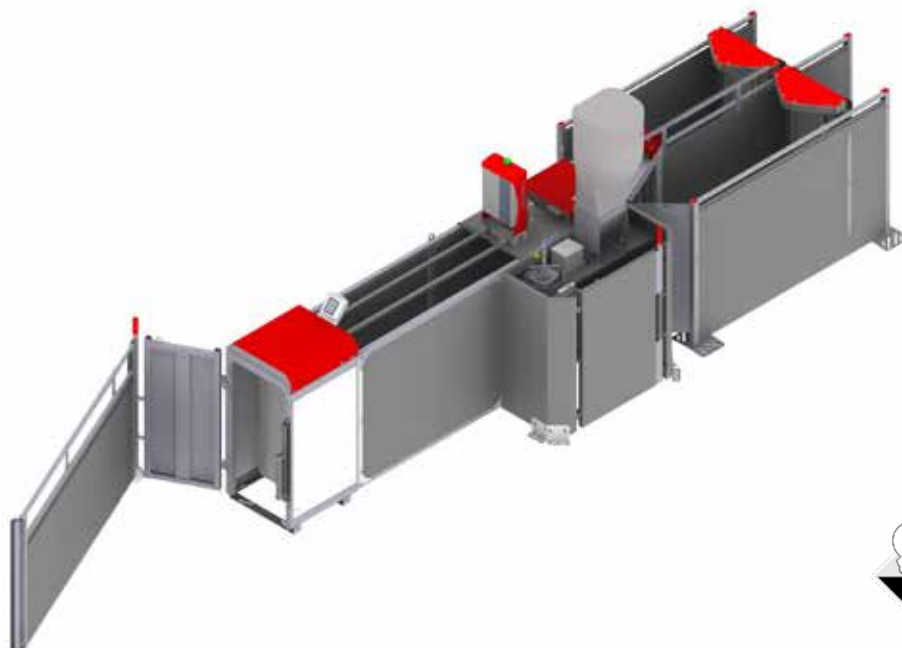

Compident - furajare la cerere

Un profesionist prietenos cu animalele - mai bun datorită experienței

Succesul este cel mai bun argument

- Fătări sănătoase și purcei cu greutate mai mare la fătare
- Animale sănătoase crescute în condiții ideale
- Sănătate înseamnă productivitate mai mare
- Tehnică simplă și ieftină
- Ușor de acționat

(*Ferma: Elbjerg DK-6100 Haderslev, Interval de timp: 04.10.2008 – 01.10.2009)

Descriere	Unitate	Rezultat Compident*
Purcei vânduți (total)	Nr.	19.412
Purcei fâțați/fătare	Nr.	15,2
Purcei înțărcați/scroafă/an	Nr.	29,0
Greutate la înțarcare	Kg	7,6
Cotă de înțarcare	%	90,2