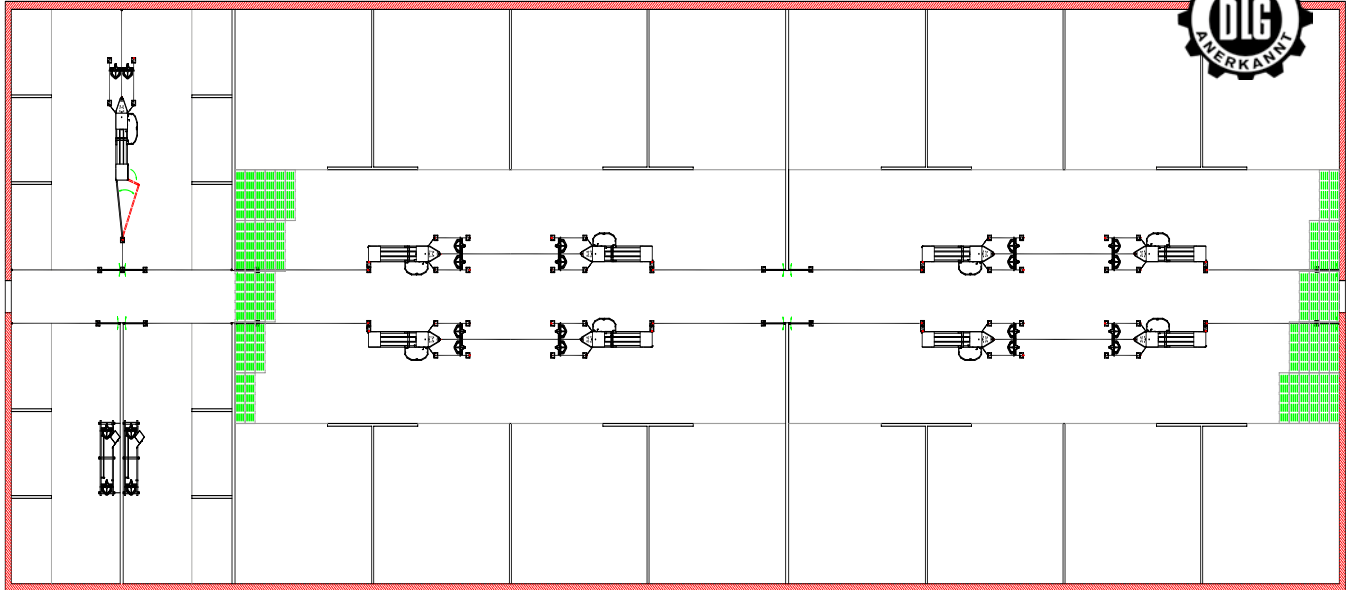

Compident - furajare la cerere

permite creșterea scroafelor atât pe așternut permanent cât și pe grătare de beton

Computer:

- COMPIDENT VISTA SENSO este protejat împotriva umezelii printr-o capsulare compactă. Toate funcțiile sunt vizibile pe monitorul color TFT. Se pot folosi atât tastatură, cât și touch-screen-ul.
- COMPIDENT TOPO pentru grajd și birou este dotat cu un monitor color TFT și cu tastatură.
- Managementul scroafelor se face prin programul Pig Manager. Acest program funcționează pe bază de Windows și este ușor de utilizat.